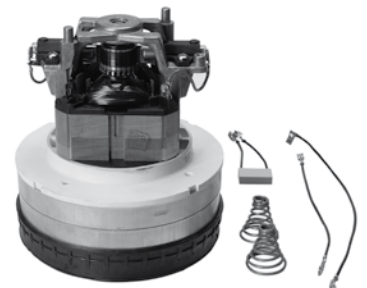

230V  
50-60 Hz

**H = 170 mm**  
**D = 140 mm**  
**T = 62 mm**

VARENUMMER
256.202

**NILFISK®  
MOTOR NILFISK, 1200W**

Passer til GM 200 til 400 med elektronisk regulering

Original varenr.:  
22186000

230V  
50 Hz