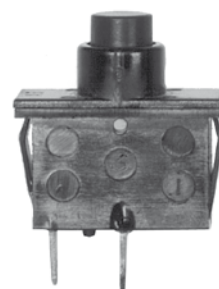

AFBRYDER

Miele/Siemens/Rowenta
T100