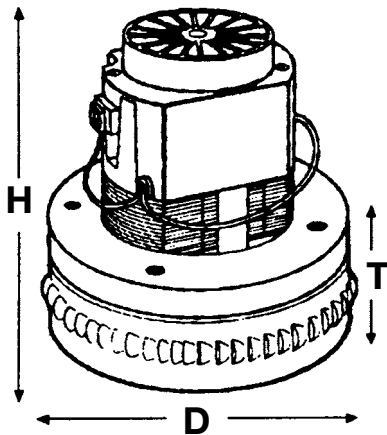

Reservedele, originale GS/UZ 934, Cubic ..... 11-12

Reservedele, originale Nilfisk husholdning ..... 13-14

Hjul, original Miele..... 14

Poseholdere, originale Siemens ..... 15

H = Højde  
D = Diameter på turbinehus  
T = Højde på turbinehus