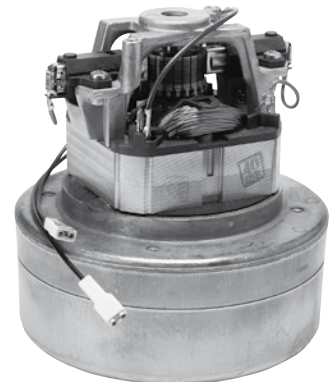

MOTOR, 1100/1200W

Til bl.a. Aerolux C17

MKM 3384/3
220 - 230V
50 Hz

H = 150 mm
D = 142 mm
T = 60 mm

TYPE	VARENUMMER
Motor	123.211
Kul	123.303

**MOTOR NUMATIC, 1200 W
MTR121**

ORIGINAL

Passer bl.a. til NV 200, 250, Darenas D2000,
Easy Clean Compact, Sorma 505,
Henry

Type: 205050
MTR 121
230 - 250V
50 Hz

H = 125 mm
D = 130 mm
T = 35 mm