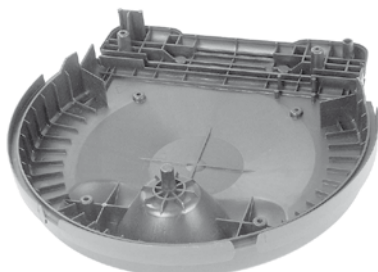

BUND
UZ/GD 930 S