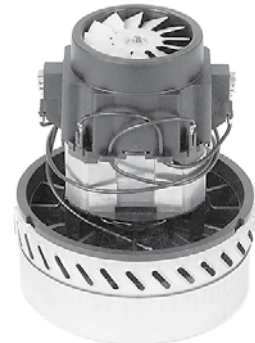

Type: 205050  
MTR 121  
230 - 250V  
50 Hz

H = 125 mm  
D = 130 mm  
T = 35 mm

TYPE	VARENUMMER
Motor	257.501

**BYPASS MOTOR NUMATIC  
1000 W**

**ORIGINAL**

Passer til NV/NVQ 370

Original varenr.: MTR 201  
230 - 240V  
50/60 Hz

**BYPASS MOTOR,  
1200W**

Passer bl.a. til Aerolux model,  
C40, C44, S62, 460P  
Jupiter 2050

230 - 240V  
50 Hz

H = 177 mm  
D = 143 mm  
T = 67 mm

TYPE	VARENUMMER
Motor	123.210
Kul	123.303

**BYPASS MOTOR, 1000W  
MO 152**