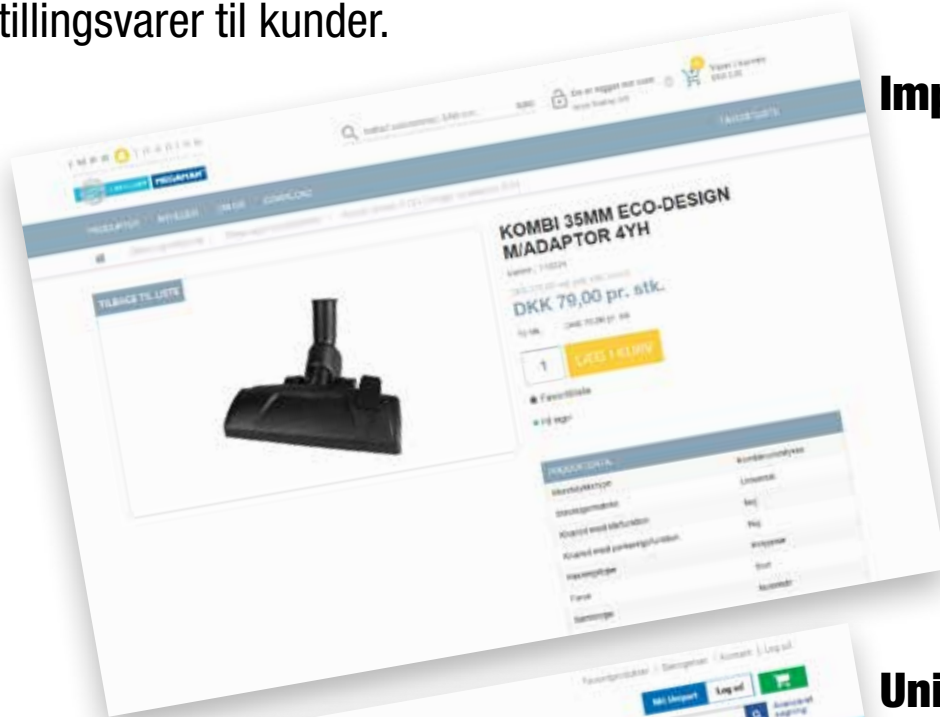

Unipart Webshop

Vi holder åbent døgnet rundt...

På vore Forhandler webshop's kan du bestille varer når det passer dig. Og du kan altid se den aktuelle indkøbspris, lagerstatus og evt. benytte den personlige Favoritliste til at registrere de sortimentsprodukter som købes hyppigt. Endvidere kan du indsætte reference og bemærkninger pr. varelinje, for eksempel ved bestillingsvarer til kunder.

Impo Webshop