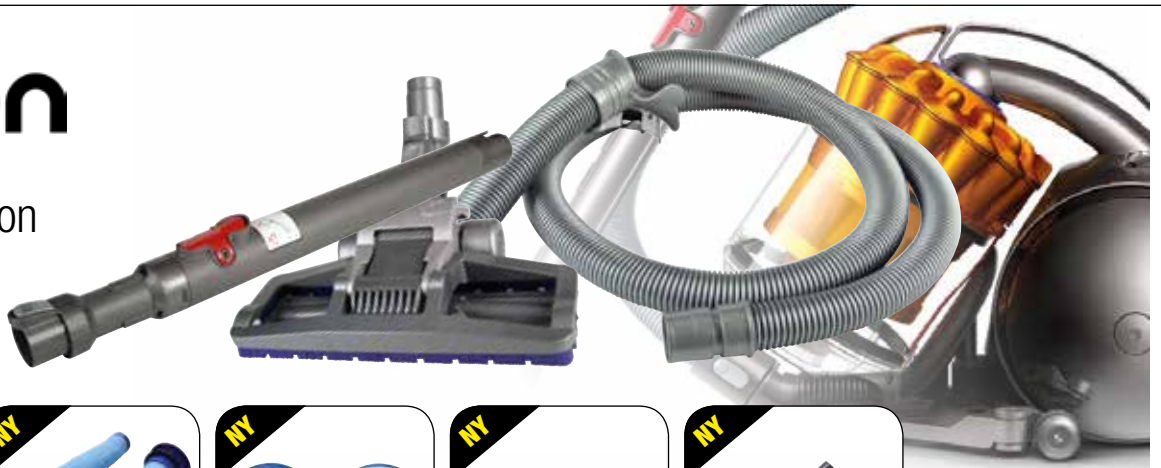

**Vi skaffer også
tilbehør til øvrige
Dyson modeller.**