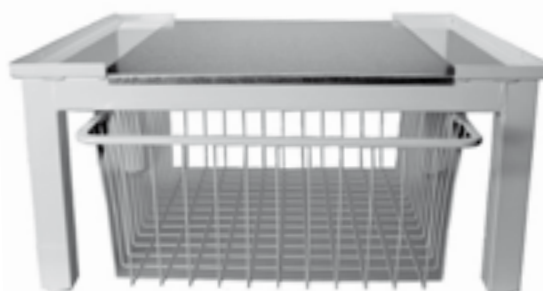

**VASKESØJLERAMME**

Til vaskemaskine og tørretumbler

VAREN.R.	TYPE	PAKNING
271.131	Standard	Detailkarton

**VASKEMASKINE STATIV**

**Markedets mest solide vaskemaskine stativ!**

Inkl. kurv, 60x60 cm og fæstningsbeslag.  
Højde 25 cm.