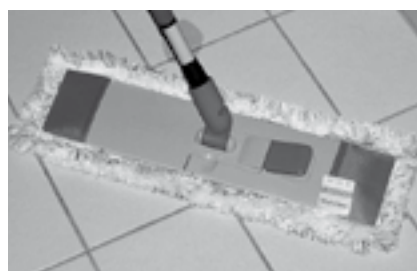

**EKSTRA MOPPEKLUDE**

Vådmop

Tørmop

**Microfiber Gulvmoppe  
Comfort *Classic***

**Microfiber Gulvmoppe  
Comfort *Swing***

VARENUMMER	TYPE	ANTAL/KRT.
460.103	Vådmop	10 stk.
460.104	Tørmop	10 stk.

**UNIVERSAL TÆPPE- OG MØBELRENS**